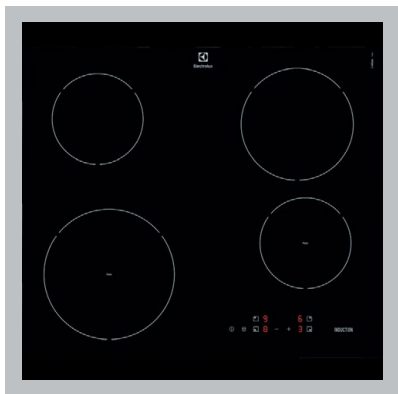

Centrinis šviestuvas
MAYTONI NOSTALGIA

Įmontuojami LED šviestuvai
KANLUX ELNIS S

› Baldai

VIRTUVĖS BALDŲ KOMPLEKTAS

Virtuvės stalviršio spalva
EGGER F205 ST9

Fasado spalva
EGGER TAUPEY
GREY

MIEGAMOJO SPINTA

EGGER W980 ST2

SANDĖLIUKO SPINTA

EGGER W980 ST2

Rankenėlė

Sendinta šlifluota geležis
Ilgis - 136 mm

› Buitinė technika

Kaitlentė

ELECTROLUX
EIT60428C
Keturvietė
600 mm pločio

Orkaitė

ELECTROLUX SURROUNDCOOK
594 mm pločio

Įmontuojama indaplovė

ELECTROLUX
QUICKSELECT
600 mm pločio

Gartraukis

ELEYUS GMA L 14 150 52 IS
Recirkuliacinis
520 mm pločio

Šaldytuvas

ELECTROLUX
LOWFROST
Integruojamas