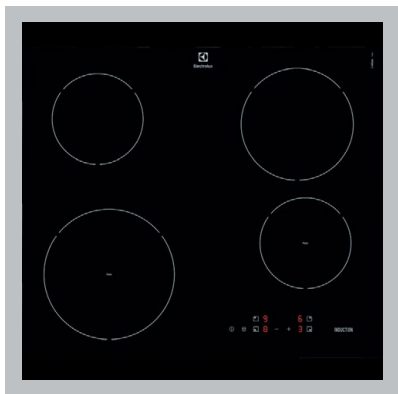

Centrinis šviestuvas
MAYTONI NOSTALGIA

Įmontuojami LED šviestuvai
KANLUX ELNIS S

› Baldai

VIRTUVĖS BALDŲ KOMPLEKTAS

Virtuvės stalviršio spalva
EGGER F205 ST9

Fasado spalva
EGGER TAUPEY
GREY

MIEGAMOJO SPINTA

EGGER W980 ST2

PRIEŠKAMBARIO SPINTA

EGGER W980 ST2

Rankenėlė

Sendinta šlifluota geležis
Ilgis - 136 mm

› Buitinė technika

Kaitlentė

ELECTROLUX
EIT60428C
Keturvietė
600 mm pločio

Orkaitė

ELECTROLUX SURROUNDCOOK
594 mm pločio

Įmontuojama indaplovė

ELECTROLUX
QUICKSELECT
600 mm pločio

Gartraukis

ELEYUS GMA L 14 150 52 IS
Recirkuliacinis
520 mm pločio

Šaldytuvas

ELECTROLUX
LOWFROST
Įmontuojamas